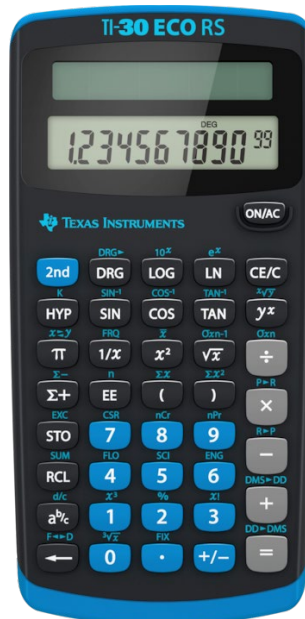

Zugelassene Taschenrechner zu Prüfungen an der Messe Oerlikon

Zur Prüfung zugelassen sind **ausschliesslich** folgende **nicht programmierbare** Taschenrechner der Texas Instruments TI-30-Serie:

TI-30Xa

TI-30X IIS

TI-30X Prio

TI-30X IIB

TI-30 ECO RS

Alle anderen Taschenrechner sind nicht zu den Prüfungen zugelassen. **Nicht zugelassene Taschenrechner gelten als Betrugsversuch und werden ersatzlos eingezogen.**