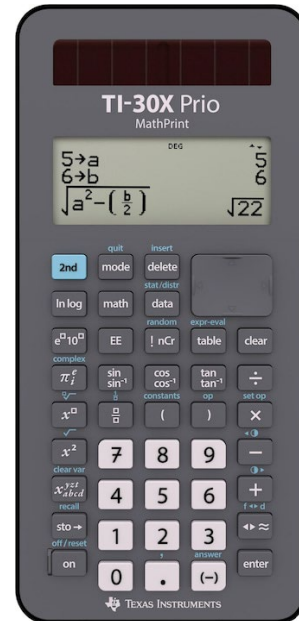

TI-30X Prio