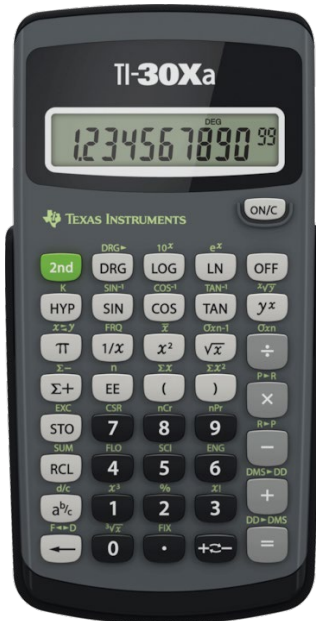

Zugelassene Taschenrechner zu Prüfungen an der Messe Oerlikon

Zur Prüfung zugelassen sind **ausschliesslich** folgende **nicht programmierbare** Taschenrechner der Texas Instruments TI-30-Serie:

TI-30Xa

TI-30X IIS

TI-30X Prio

TI-30X IIB

TI-30 ECO RS

Alle anderen Taschenrechner sind nicht zu den Prüfungen zugelassen. **Nicht zugelassene Taschenrechner gelten als Betrugsversuch und werden ersatzlos eingezogen.**